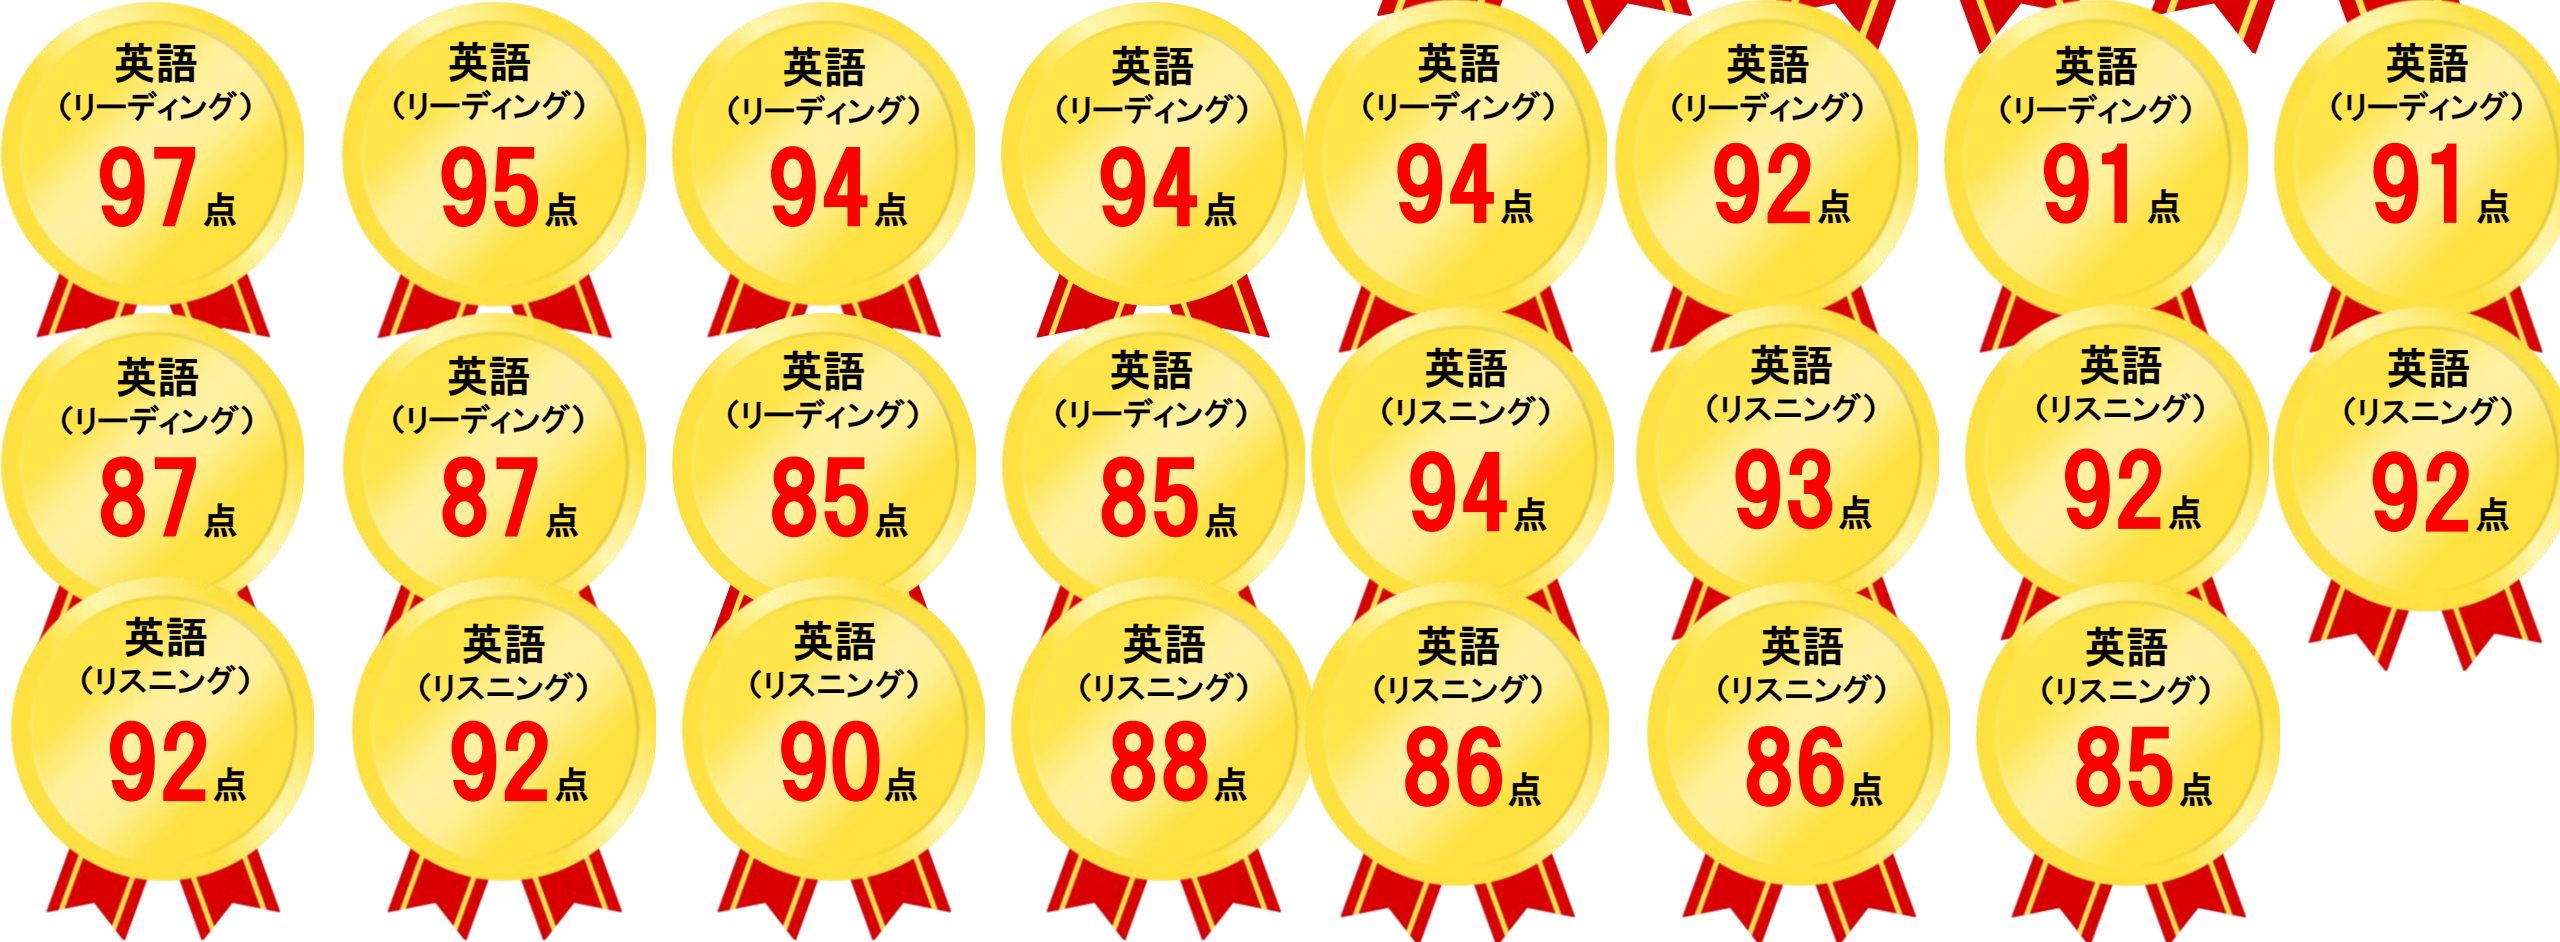

2025年1月実施 大学入学共通テスト

浦和校の速報！！

浦和校に通塾中の皆さんの自己採点結果の一部です。

得点率85%以上を紹介します！